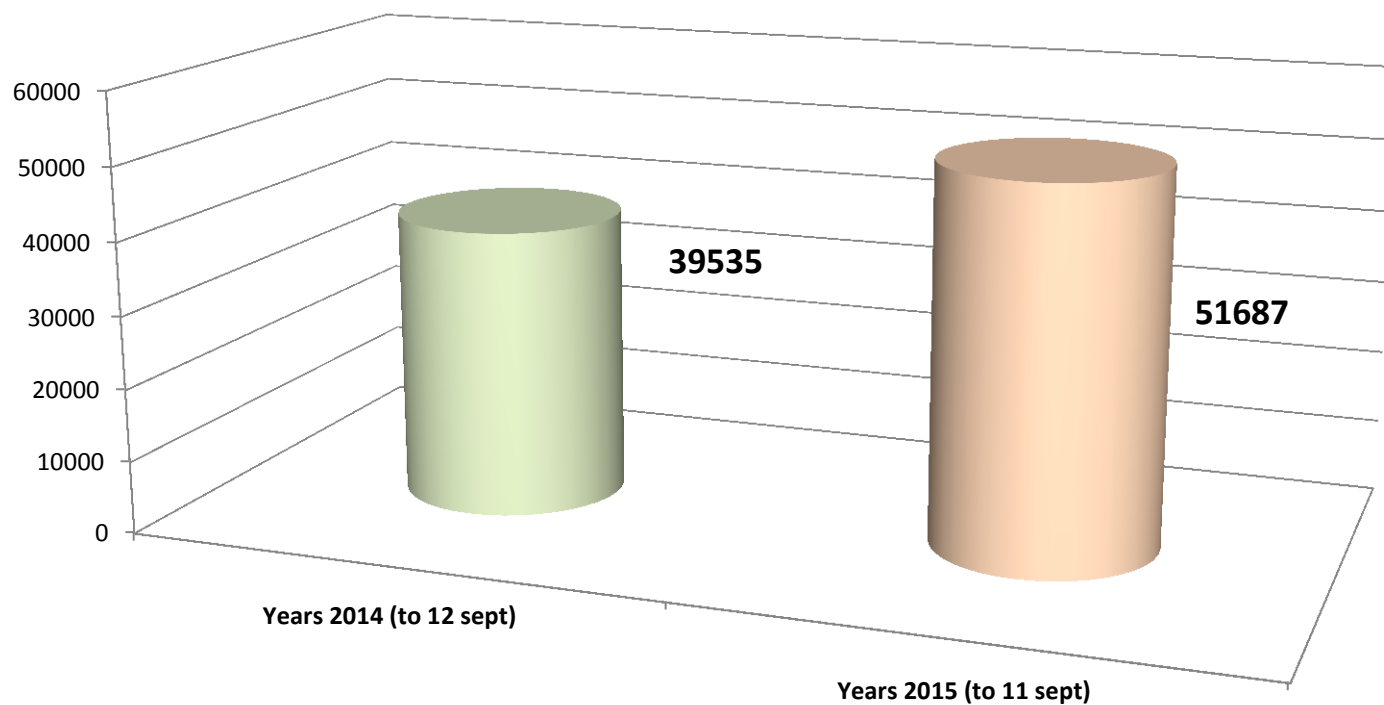

ANNEX 7

ASYLUM APPLICATION AND TERRITORIAL COMMISSIONS' DECISIONS

Asylum Application

	Years 2014 (to 12 sept)	Years 2015 (to 11 sept)	difference
<u>N°asylum application</u>	36535	51687	30,74%

International protection decisions

	<i>Years 2014 (to 12 sept)</i>			<i>Years 2015 (to 11 sept)</i>	
<u>Decisioni richiedenti asilo</u>	23139			38696	67,23
		100%			
Status rifugiato	2813			2160	6%
Status di Protezione Sussidiaria	4966			6327	16%
Protezione umanitaria	6188			9269	24%
Rigetto della domanda di protezione internazionale	8346			19423	50%
Irreperibili	813			1478	4%
altro esito	13			39	0%