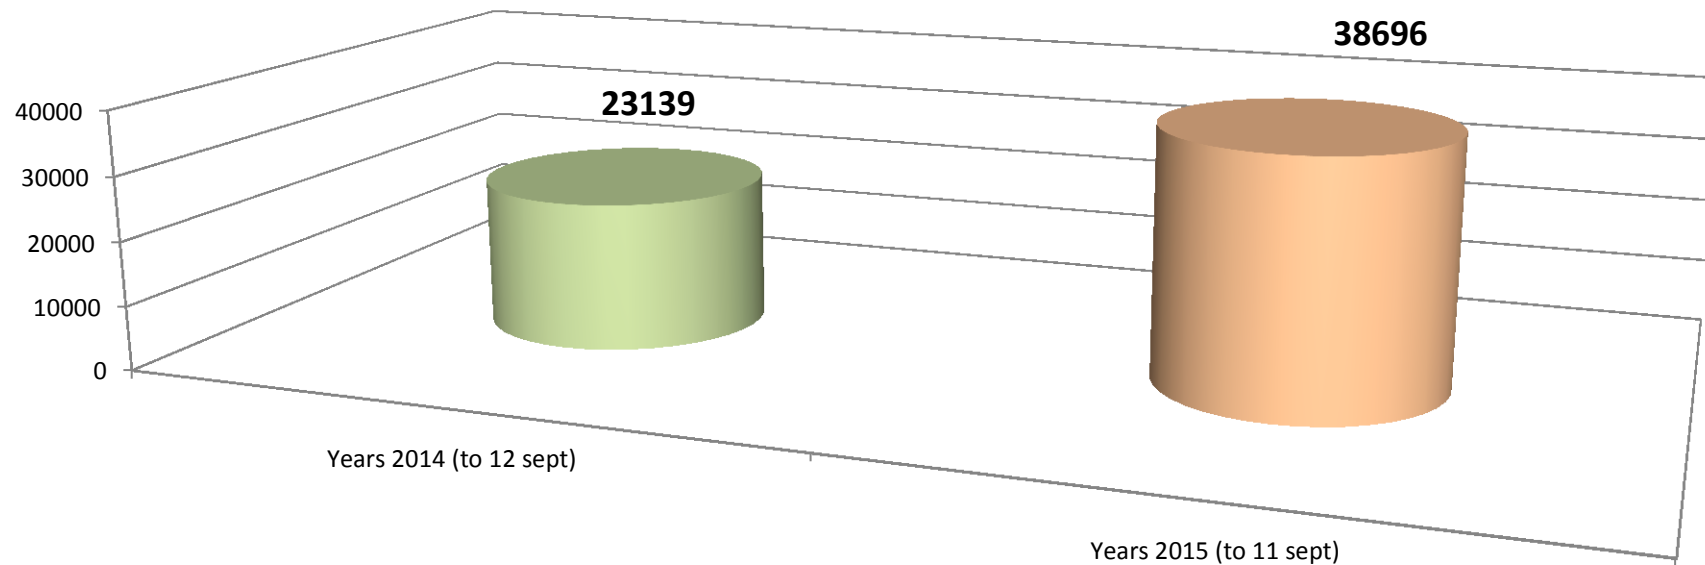

ANNEX 7

ASYLUM APPLICATION AND TERRITORIAL COMMISSIONS' DECISIONS

Asylum Application

	Years 2014 (to 12 sept)	Years 2015 (to 11 sept)	difference
<u>N°asylum application</u>	36535	51687	30,74%

International protection decisions

	<i>Years 2014 (to 12 sept)</i>			<i>Years 2015 (to 11 sept)</i>	
<u>Decisioni richiedenti asilo</u>	23139			38696	67,23
		100%			
Status rifugiato	2813			2160	6%
Status di Protezione Sussidiaria	4966			6327	16%
Protezione umanitaria	6188			9269	24%
Rigetto della domanda di protezione internazionale	8346			19423	50%
Irreperibili	813			1478	4%
altro esito	13			39	0%